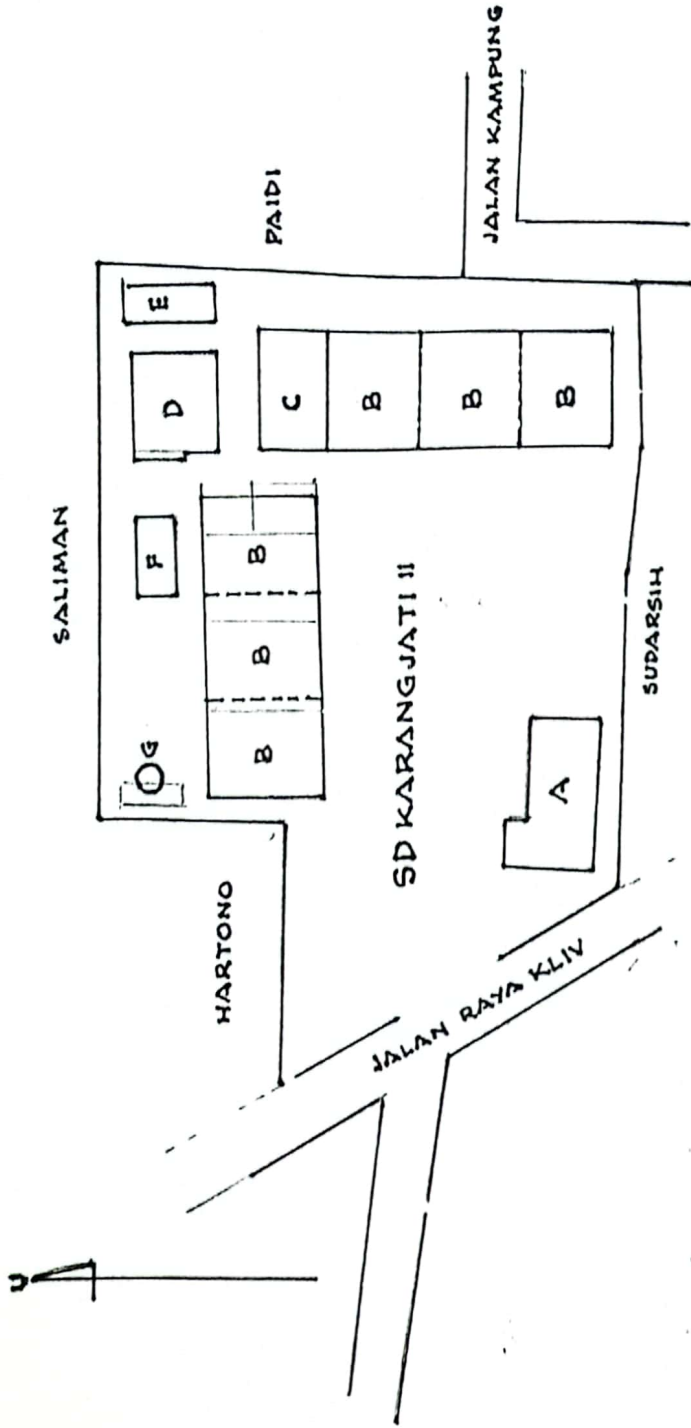

ttd.

Drs. KARSEN O  
NIP.: 130048095

DENAH SD NEGERI KARANGJATI II

SKALA : 1 : 500

DIGAMBAR OLEH : SUSI SHADI, BA

DIBANTU OLEH : TRIYANTO

DIGAMBAR TGL. : SENIN, 22 AGUSTUS 1988.

SKALA : 1 : 500