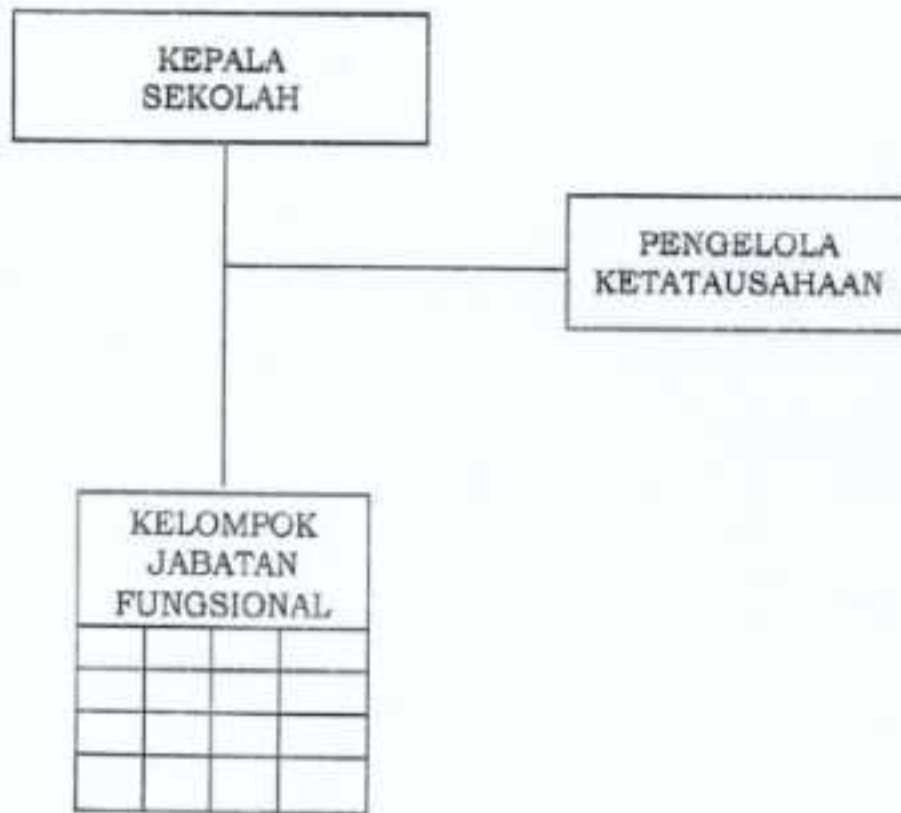

BAGAN STRUKTUR
ORGANISASI
SATUAN PENDIDIKAN
FORMAL TAMAN KANAK-
KANAK NEGERI

LAMPIRAN IV : PERATURAN BUPATI SUBANG
NOMOR : 16 TAHUN 2018
TANGGAL : 29 JANUARI 2018
TENTANG : PEMBENTUKAN
DAN SUSUNAN
ORGANISASI UNIT
PELAKSANA
TEKNIS DAERAH
SATUAN
PENDIDIKAN PADA
DINAS PENDIDIKAN
DAN KEBUDAYAAN
KABUPATEN
SUBANG

BUPATI SUBANG,
[Signature]
SRI HARJUMINGSIH