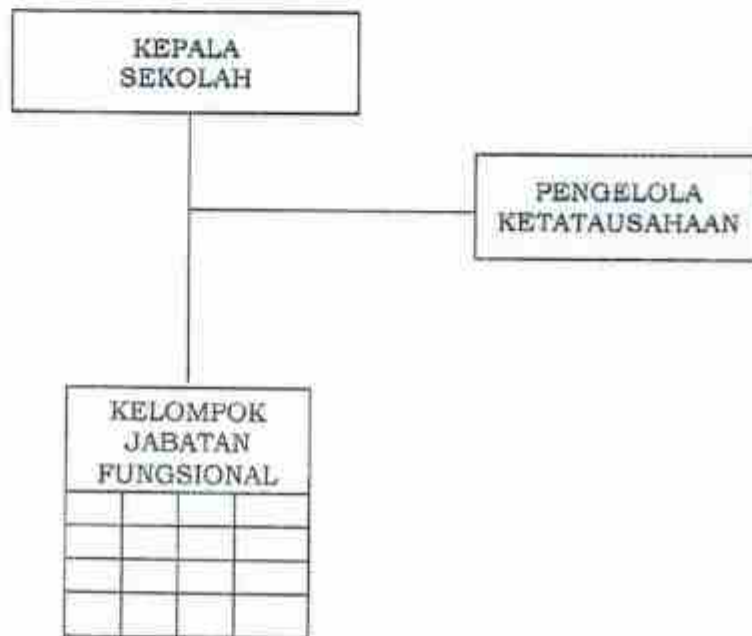

BAGAN STRUKTUR
ORGANISASI
SATUAN PENDIDIKAN
FORMAL TAMAN KANAK-
KANAK NEGERI

LAMPIRAN IV : PERATURAN BUPATI SUBANG
NOMOR : 16 TAHUN 2018
TANGGAL : 29 JANUARI 2018
TENTANG : PEMBENTUKAN
DAN SUSUNAN
ORGANISASI UNIT
PELAKSANA
TEKNIS DAERAH
SATUAN
PENDIDIKAN PADA
DINAS PENDIDIKAN
DAN KEBUDAYAAN
KABUPATEN
SUBANG

BUPATI SUBANG,
[Signature]
SYUMNINGSIH