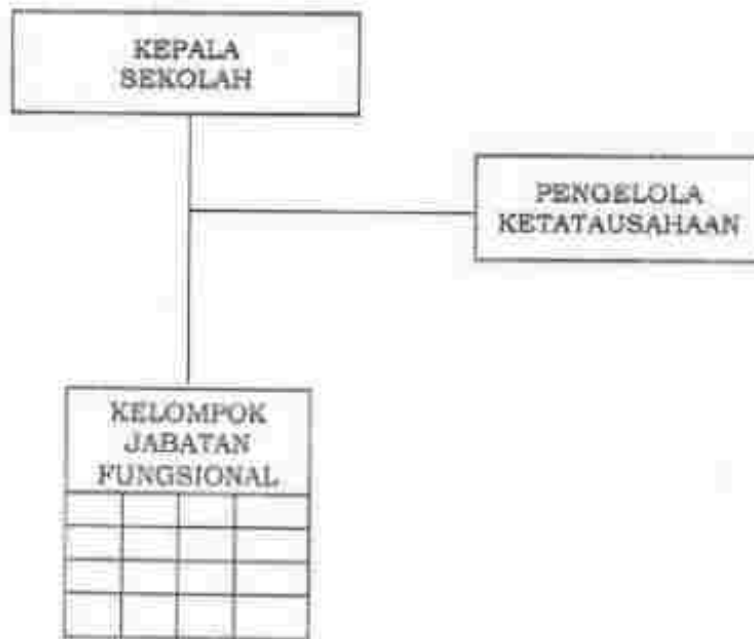

BAGAN STRUKTUR
ORGANISASI
SATUAN PENDIDIKAN
FORMAL TAMAN KANAK-
KANAK NEGERI

LAMPIRAN IV : PERATURAN BUPATI SUBANG
NOMOR : 16 TAHUN 2018
TANGGAL : 29 JANUARI 2018
TENTANG : PEMBENTUKAN
DAN SUSUNAN
ORGANISASI UNIT
PELAKSANA
TEKNIS DAERAH
SATUAN
PENDIDIKAN PADA
DINAS PENDIDIKAN
DAN KEBUDAYAAN
KABUPATEN
SUBANG