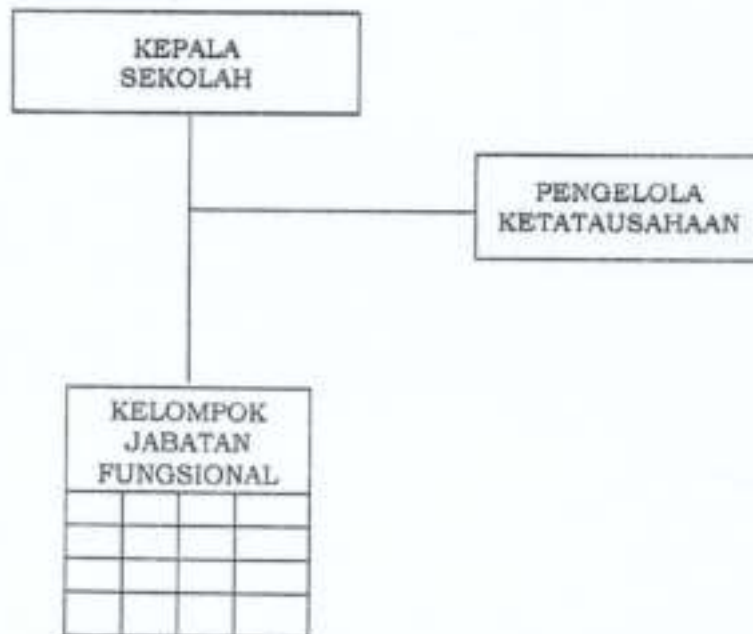

BAGAN STRUKTUR
ORGANISASI
SATUAN PENDIDIKAN
FORMAL TAMAN KANAK-
KANAK NEGERI

LAMPIRAN IV : PERATURAN BUPATI SUBANG
NOMOR : 16 TAHUN 2018
TANGGAL : 29 JANUARI 2018
TENTANG : PEMBENTUKAN
DAN SUSUNAN
ORGANISASI UNIT
PELAKSANA
TEKNIS DAERAH
SATUAN
PENDIDIKAN PADA
DINAS PENDIDIKAN
DAN KEBUDAYAAN
KABUPATEN
SUBANG