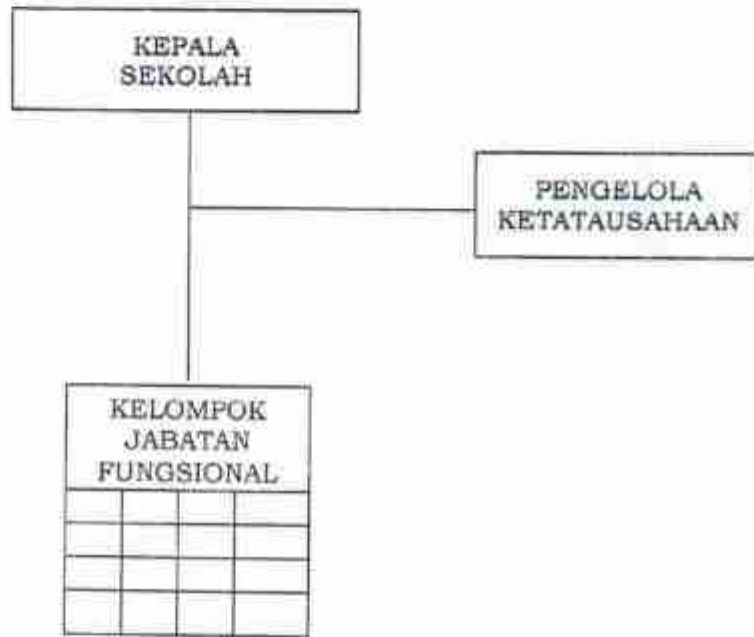

BAGAN STRUKTUR
ORGANISASI
SATUAN PENDIDIKAN
FORMAL TAMAN KANAK-
KANAK NEGERI

LAMPIRAN IV : PERATURAN BUPATI SUBANG
NOMOR : 16 TAHUN 2018
TANGGAL : 29 JANUARI 2018
TENTANG : PEMBENTUKAN
DAN SUSUNAN
ORGANISASI UNIT
PELAKSANA
TEKNIS DAERAH
SATUAN
PENDIDIKAN PADA
DINAS PENDIDIKAN
DAN KEBUDAYAAN
KABUPATEN
SUBANG