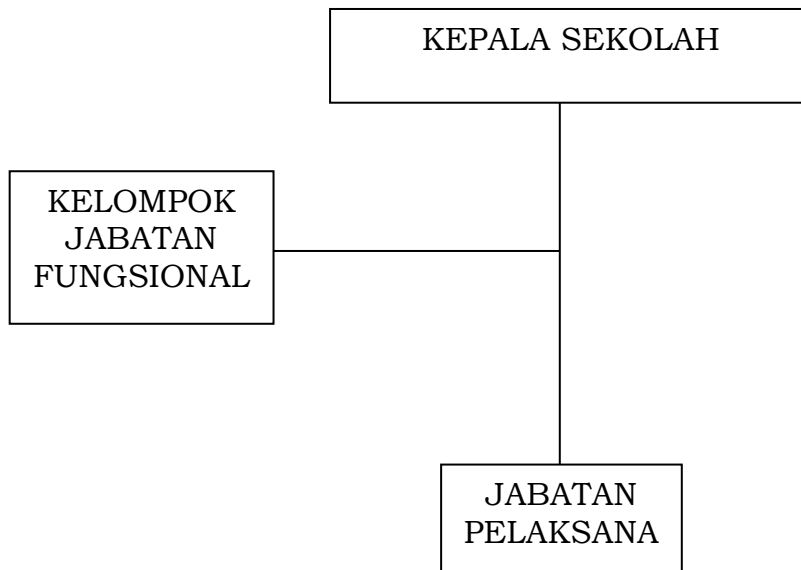

LAMPIRAN : PERATURAN BUPATI PASURUAN
NOMOR : 46 TAHUN 2018
TANGGAL : 18 DESEMBER 2018

STRUKTUR ORGANISASI
UPT SATUAN PENDIDIKAN PADA DINAS PENDIDIKAN KABUPATEN PASURUAN

BUPATI PASURUAN,

Ttd.

M. IRSYAD YUSUF