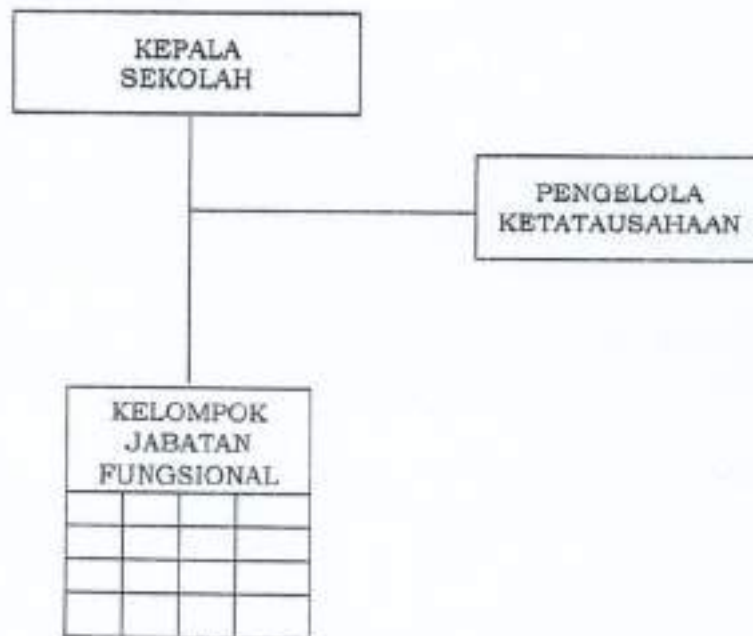

BAGAN STRUKTUR  
ORGANISASI  
SATUAN PENDIDIKAN  
FORMAL TAMAN KANAK-  
KANAK NEGERI

LAMPIRAN IV : PERATURAN BUPATI SUBANG  
NOMOR : 16 TAHUN 2018  
TANGGAL : 29 JANUARI 2018  
TENTANG : PEMBENTUKAN  
DAN SUSUNAN  
ORGANISASI UNIT  
PELAKSANA  
TEKNIS DAERAH  
SATUAN  
PENDIDIKAN PADA  
DINAS PENDIDIKAN  
DAN KEBUDAYAAN  
KABUPATEN  
SUBANG